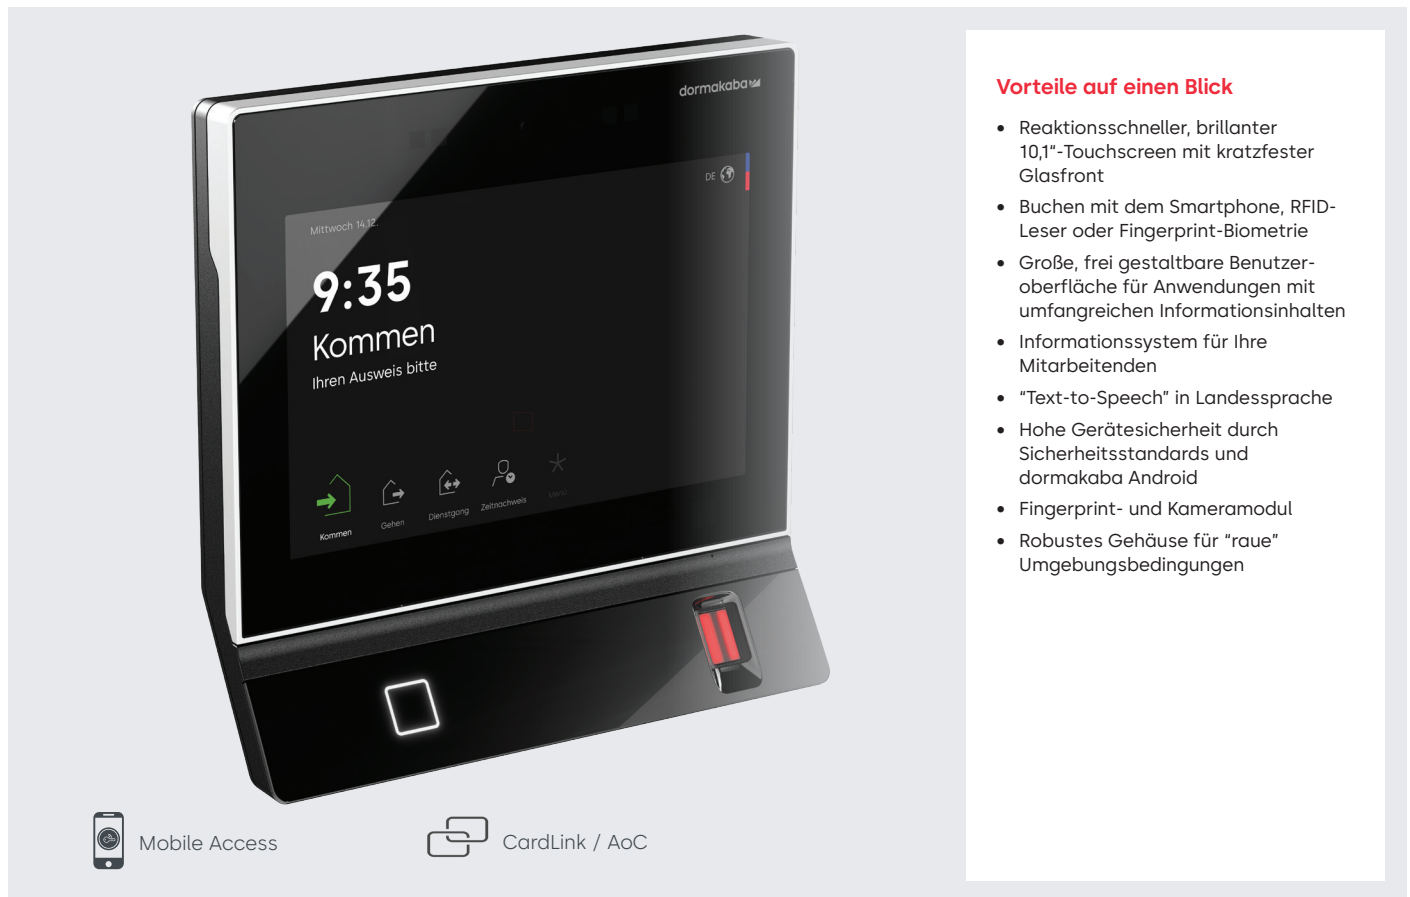

dormakaba Terminal 98 00

Die Spitzenklasse der Zeiterfassung

Vorteile auf einen Blick

- Reaktionsschneller, brillanter 10,1"-Touchscreen mit kratzfester Glasfront
- Buchen mit dem Smartphone, RFID-Leser oder Fingerprint-Biometrie
- Große, frei gestaltbare Benutzeroberfläche für Anwendungen mit umfangreichen Informationsinhalten
- Informationssystem für Ihre Mitarbeitenden
- "Text-to-Speech" in Landessprache
- Hohe Gerätesicherheit durch Sicherheitsstandards und dormakaba Android
- Fingerprint- und Kameramodul
- Robustes Gehäuse für "raue" Umgebungsbedingungen

Tauchen Sie ein in die Spitzenklasse der Zeiterfassung mit dem dormakaba Terminal 98 00, dem Premiummodell der neuen Terminalgeneration K7. Es wird anspruchsvollen Anwendungen gerecht, da sowohl große Auswahllisten wie auch umfangreiche Informationsinhalte abgebildet werden können. Mit fortschrittlicher Technologie bietet das Terminal 98 00 nicht nur eine zuverlässige Zeiterfassung, sondern auch eine beeindruckende Bandbreite an erweiterten Funktionen und eignet sich daher auch als Terminal für die Betriebsdatenerfassung.

Der verzögerungsfreie und hochauflösende 10,1" Touchscreen setzt Maßstäbe für eine intuitive und benutzerfreundliche Bedienung. Die robuste Bauweise sichert nicht nur Langlebigkeit, sondern auch maximale Zuverlässigkeit, selbst unter anspruchsvollen Bedingungen.

¹ In Vorbereitung, verfügbar ab ~ Q4/2024

Standard ●
Optional ○
Nicht verfügbar –

Technische Daten

System

- 10,1" Touchscreen 1.280 x 800 Pixel
- CPU: i.MX8M Mini Quad Processor
- Speicher: 4 GByte RAM, 16 GByte eMMC Flash
- Betriebssystem: dormakaba Android (updatefähig)
- Audio: Integrierter Lautsprecher (1 W)
- Echtzeituhr
- Sabotagekontakt