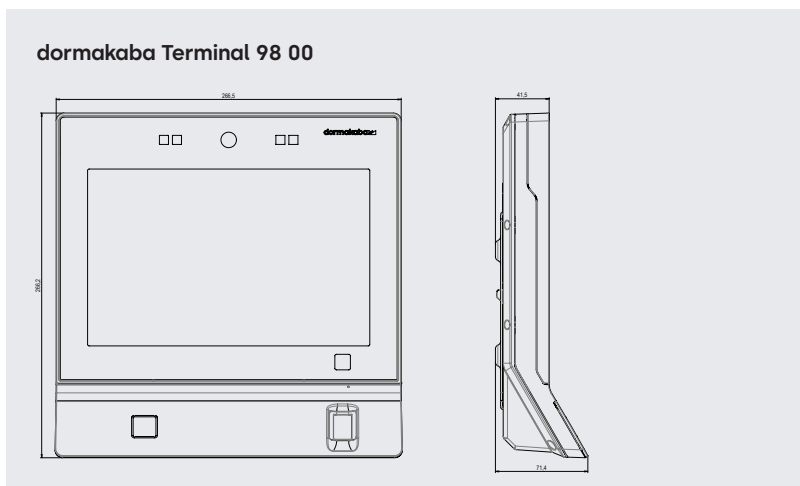

dormakaba Terminal 9800-K7	98 20	98 25	98 40	98 60
Gerätesoftware				
B-Client HR40	●	–	●	●
B-Client XML40¹	○	●	○	○
Identifikation				
Multi RFID-Leser, LEGIC / MIFARE (SM6300)	○	○	○	○
HID - iCLASS SE, iCLASS, Prox, Prox II	○	○	○	○
Fingerprint-Biometrie (CBM)	○	○	○	○
Host Schnittstelle				
10/100/1000 Ethernet Interface (IPv4, IPv6)	●	●	●	●
WLAN	○	○	○	○
Anwendungen				
Mobile Access	●	–	●	●
CardLink / Access on Card (AoC)	–	–	●	●
Türsteuerung	–	●	–	●
Lautsprecher	●	●	●	●
Mikrofon	●	●	●	●
Energiesparmodus mit Näherungssensor	●	●	●	●
RGB Kamera	○	○	○	○
Speichergröße				
50.000 Stammsätze	●	●	●	●

¹ In Vorbereitung, verfügbar ab ~ Q4/2024

Standard ●
Optional ○
Nicht verfügbar –

Technische Daten

System

- 10,1" Touchscreen 1.280 x 800 Pixel
- CPU: i.MX8M Mini Quad Processor
- Speicher: 4 GByte RAM, 16 GByte eMMC Flash
- Betriebssystem: dormakaba Android (updatefähig)
- Audio: Integrierter Lautsprecher (1 W)
- Echtzeituhr
- Sabotagekontakt

Schnittstellen

- Interne I/Os (2 digitale Eingänge, 1 Ausgang)
- 1x USB 2.0, Typ C

Stromversorgung

- PoE (IEEE 802.3at)
- Leistungsklasse 0 (0,44-12,95 W)

Umwelt

- Umgebungstemperatur: –5 °C bis +45 °C
- Relative Luftfeuchtigkeit: 5% bis 85% (nicht kondensierend)
- Schutzart nach IEC 60529: IP20/IP65 (je nach Ausführung)
- Stoßfestigkeit: IK06

Bauform und Material

- Robustes Kunststoffgehäuse mit Wandmontageplatte
- Gerätefront aus gehärtetem Glas
- Geräterückplatte aus Metallguss (ZAMAK)

Abmessungen (B x H x T)

- 266,5 mm x 266,2 mm x 65,6 mm

Weitergehende Details und Bestellangaben finden Sie in den entsprechenden dormakaba Katalogen oder Systembeschreibungen.

Technische Änderungen vorbehalten.
© 2024 dormakaba. Stand 06/2024

Haben Sie Fragen? Wir beraten Sie gerne und freuen uns auf Sie.

dormakaba Deutschland GmbH | DORMA Platz 1 | DE-58256 Ennepetal | T +49 2333 793-0 | info.de@dormakaba.com | www.dormakaba.de
dormakaba Luxembourg SA | Duchscherstrooss 50 | LU-6868 Wecker | T +352 26710870 | info.lu@dormakaba.com | www.dormakaba.lu
dormakaba Austria GmbH | Ulrich-Bremi-Strasse 2 | AT-3130 Herzogenburg | T +43 2782 808-0 | office.at@dormakaba.com | www.dormakaba.at
dormakaba Schweiz AG | Hofwisenstrasse 24 | CH-8153 Rümlang | T +41 848 85 86 87 | info.ch@dormakaba.com | www.dormakaba.ch