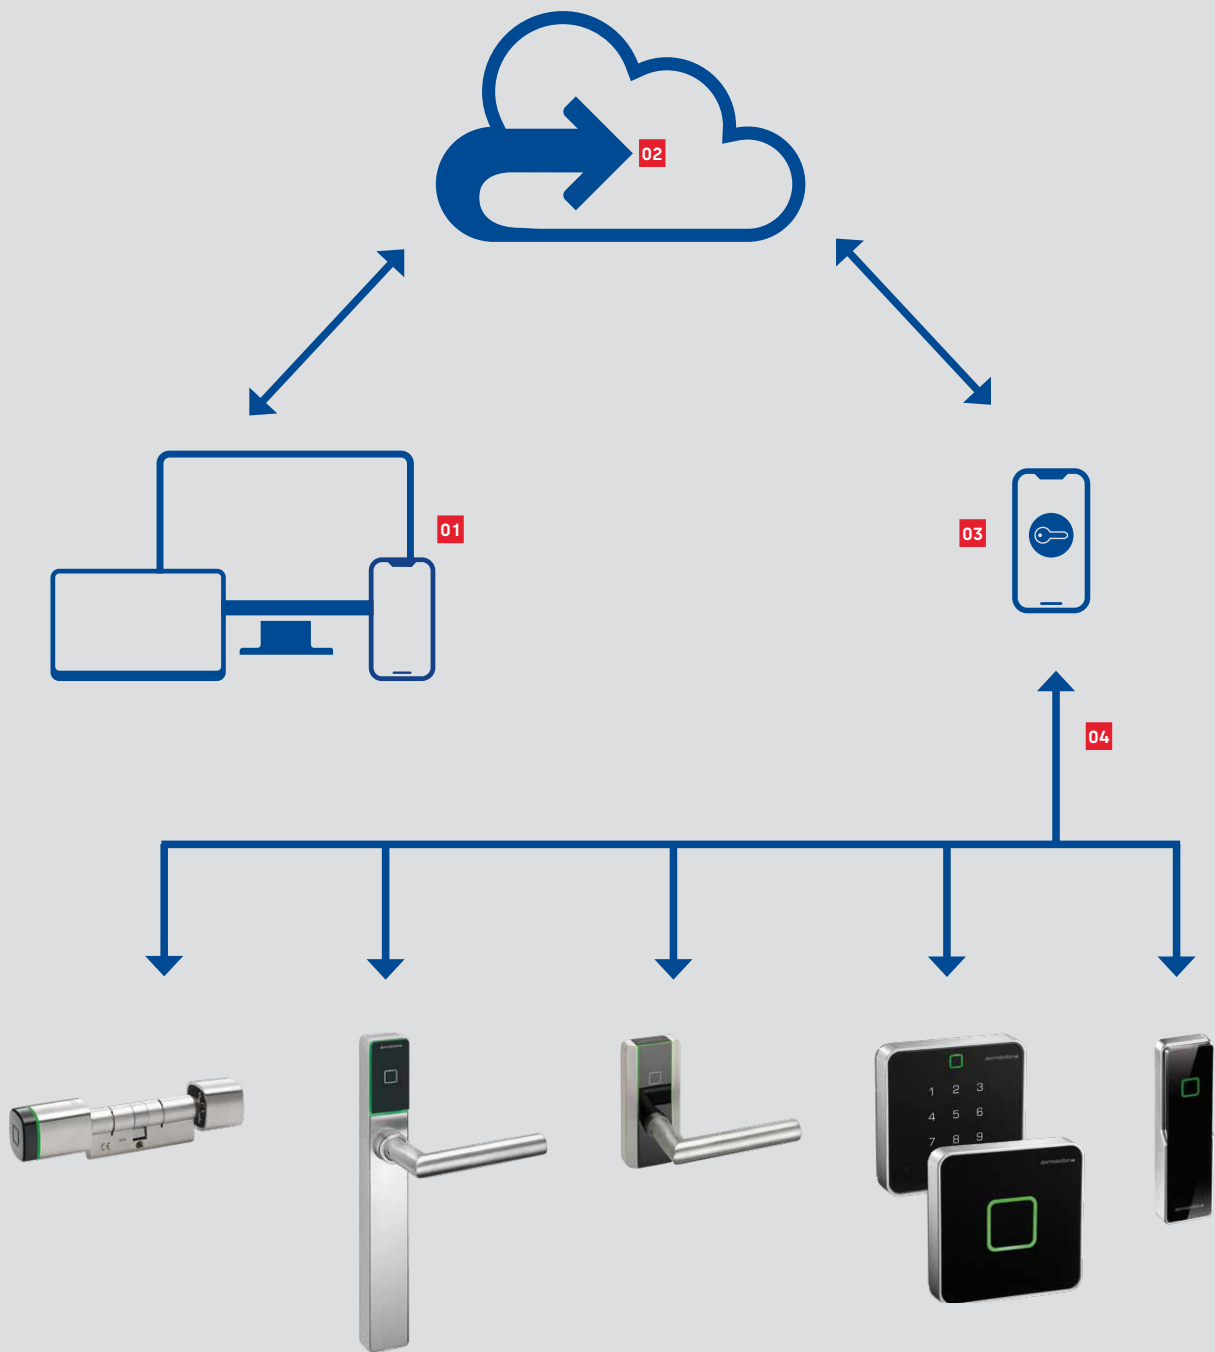

### Abläufe vereinfachen, Effizienz steigern

Mobile Access macht das Leben leichter. Als cloudbasierte und ins Buchungssystem integrierbare Lösung, über die sich das Apartment, der Sportplatz und die Räume reservieren lassen.

Auch Verwaltungen von Liegenschaften haben alle Hände voll zu tun, sich um Mieterwechsel, verlorene Schlüssel oder externe Dienstleistende zu kümmern. Mit Mobile Access steigern sie ihre Effizienz, denn sie müssen nicht mehr ständig vor Ort sein, um Schlüssel zu übergeben.

### TapGo für grosse Unternehmen

Dank der TapGo Technologie reicht es, die Mobile Access App innerhalb von Gebäuden nur einmal zu starten. Danach läuft sie im Hintergrund, so dass sich alle Türen, Gates und Schranken bequem öffnen lassen.

### 01 Zutrittslösung

- Zutrittsrecht vergeben, entziehen, Zeitprofile definieren u.v.m.