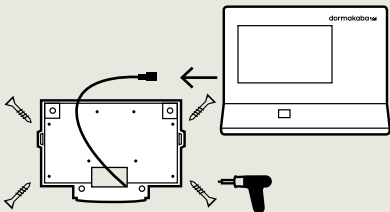

Klickschnelle und sichere Inbetriebnahme – dank „1-Click-Installation“

Die mitgelieferte Dockingstation ermöglicht eine einfache, schnelle und sichere Installation. So einfach geht's:

1. Dockingstation an der Wand befestigen und vorinstalliertes Netzwerkkabel einstecken