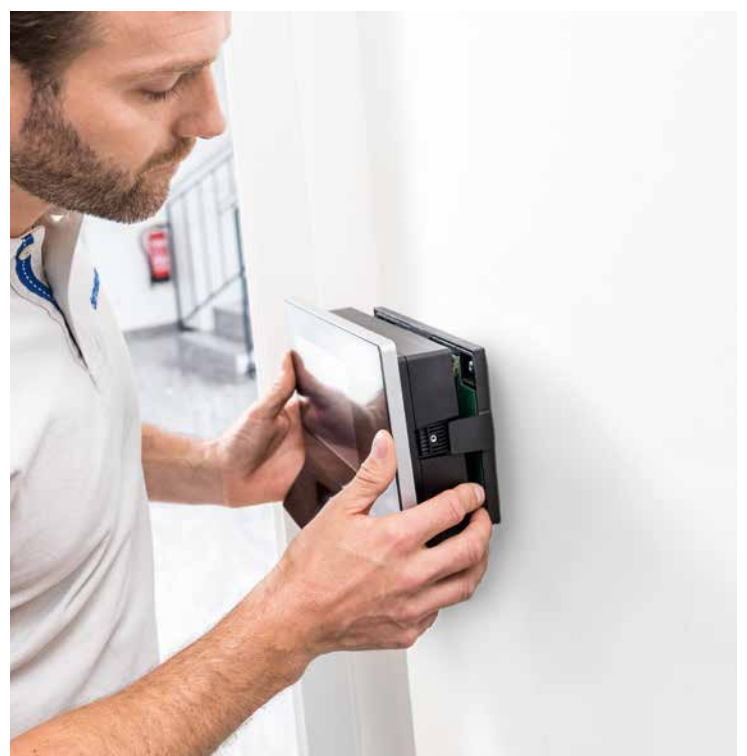

02

03

04

05

Im Handumdrehen startklar – dank einfacher Montage und Inbetriebnahme

Einfach loslegen:

- Netzwerkintegration mittels Ethernet-Schnittstelle
- Spannungsversorgung wahlweise mit Power-over-Ethernet (PoE), 24 V DC oder 230 V AC
- Unterstützung gängiger RFID-Medien
- Kompatibel mit Vorgängerserien

Klickschnelle und sichere Inbetriebnahme – dank „1-Click-Installation“

Die mitgelieferte Dockingstation ermöglicht eine einfache, schnelle und sichere Installation. So einfach geht's:

1. Dockingstation an der Wand befestigen und vorinstalliertes Netzwerkkabel einstecken

2. Terminal andocken für automatische Netzwerkanmeldung

3. Komfortable Parametrierung

Bedarfsgerecht bis ins Detail – alle Optionen und Pakete im Überblick

Das Terminal 97 00 ist in drei unterschiedlichen Ausbaustufen erhältlich und bietet für nahezu jeden Bedarf die passende Lösung: