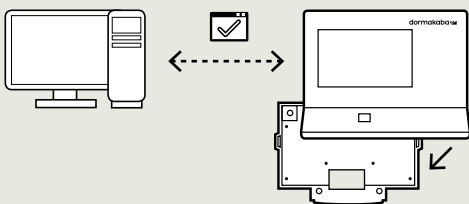

2. Terminal andocken für automatische Netzwerkanmeldung