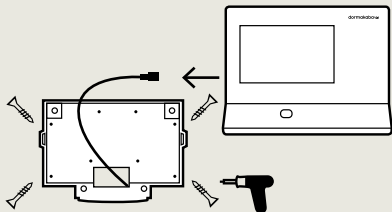

Einfache und schnelle Inbetriebnahme

Die mitgelieferte Dockingstation ermöglicht eine einfache, schnelle und sichere Installation. So einfach geht's:

1. Dockingstation an der Wand befestigen und vorinstalliertes Netzwerkkabel einstecken