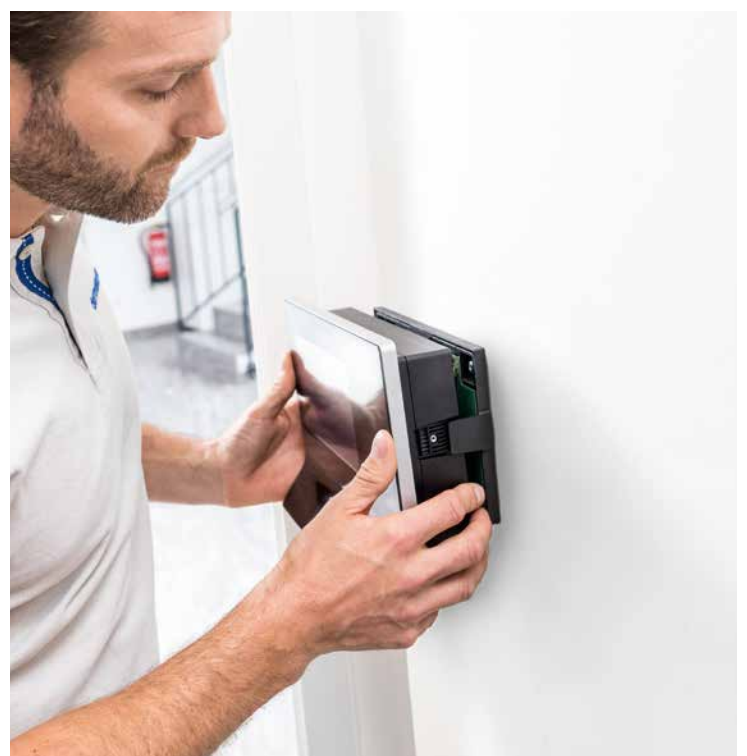

02

03

04

05

Im Handumdrehen startklar – dank einfacher Montage und Inbetriebnahme

Einfach loslegen:

- Netzwerkintegration mittels Ethernet-Schnittstelle
- Spannungsversorgung wahlweise mit Power-over-Ethernet (PoE), 24 V DC oder 230 V AC
- Unterstützung gängiger RFID-Medien
- Kompatibel mit Vorgängerserien

Einfache und schnelle Inbetriebnahme

Die mitgelieferte Dockingstation ermöglicht eine einfache, schnelle und sichere Installation. So einfach geht's:

1. Dockingstation an der Wand befestigen und vorinstalliertes Netzwerkkabel einstecken

2. Terminal andocken für automatische Netzwerkanmeldung

3. Komfortable Parametrierung

Smartphone statt Ausweis

Einfach mit dem Smartphone buchen: die optionale Funktion für Mobile Access macht's möglich. Arbeitszeiten erfassen und Türen öffnen mit dem Smartphone*, das kommt bei vielen Mitarbeitern gut an. Ihr Smartphone haben die Mitarbeiter garantiert immer dabei, der Ausweis wird schon mal vergessen. Mit dem Smartphone als Erfassungsmedium am Terminal – oder bei mobiler Zeiterfassung als komplette Erfassungsstation - verringern Sie die anfallenden Korrekturbuchungen im HR und reduzieren Ihren Aufwand für die Verwaltung und Ausgabe von Ausweisen. Auch werden Smartphones als sehr persönliche Gegenstände nicht an Kollegen zur Nutzung weitergegeben.