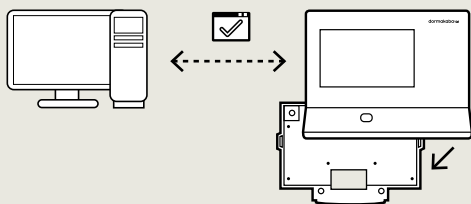

2. Terminal andocken für automatische Netzwerkanmeldung