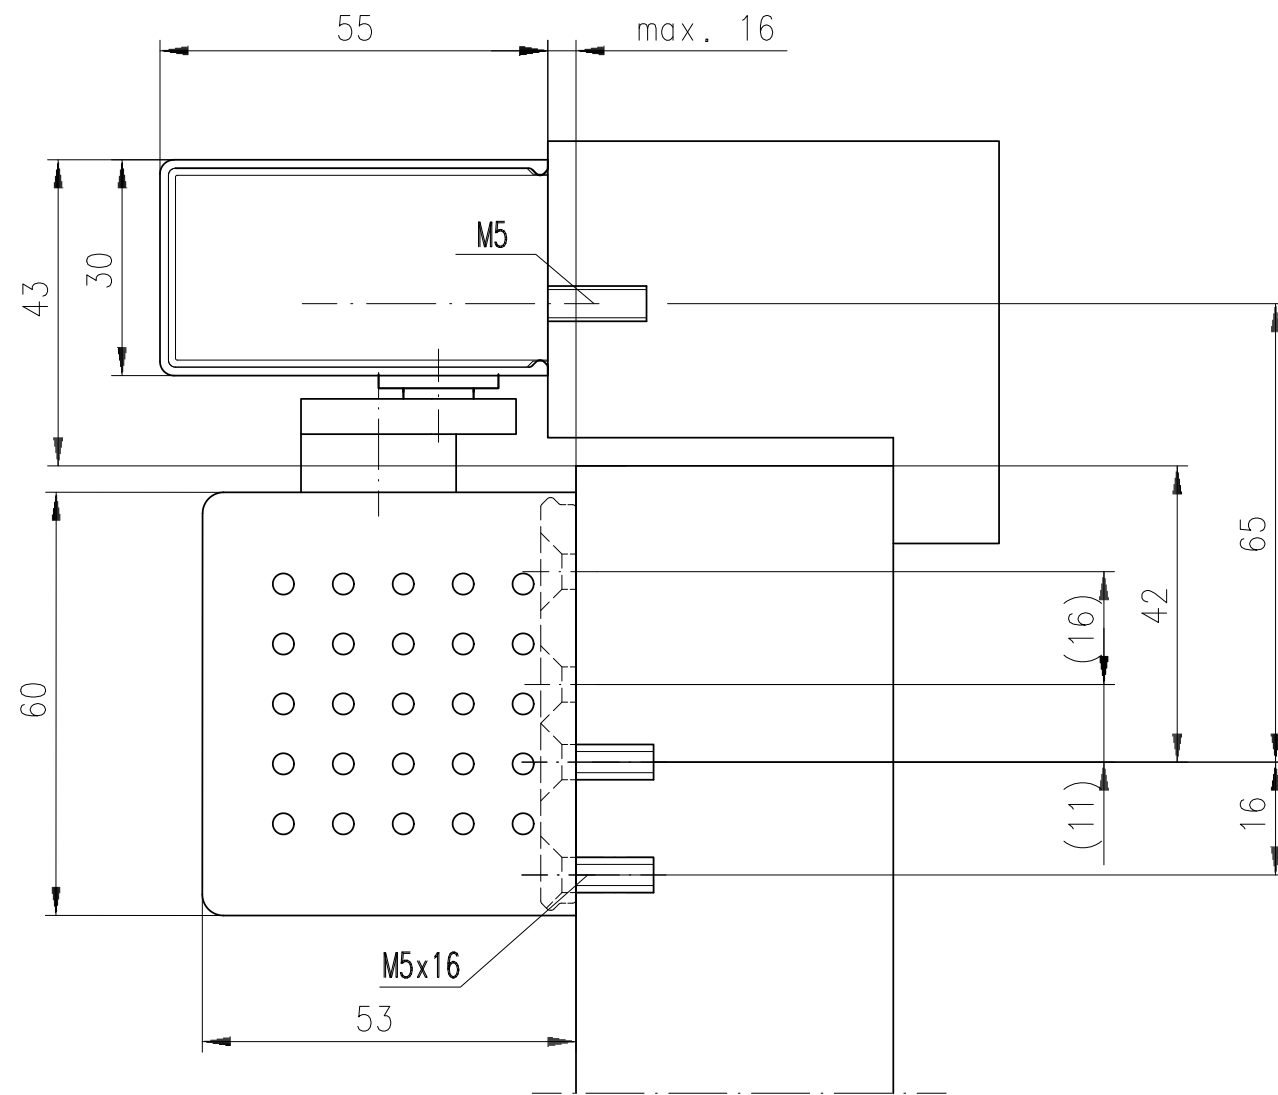

**DORMA TS 93 Maßbild**

Gleitschiene  
G 93-GSR-EMR

Dargestellt: Gangflügel DIN-rechts

Maßstab: **1:1**  
1:5

Gezeichnet: **M.ScheII**  
Geprüft: **27.06.08**

Zeichng.-Nr.: **243800-76-6-60**