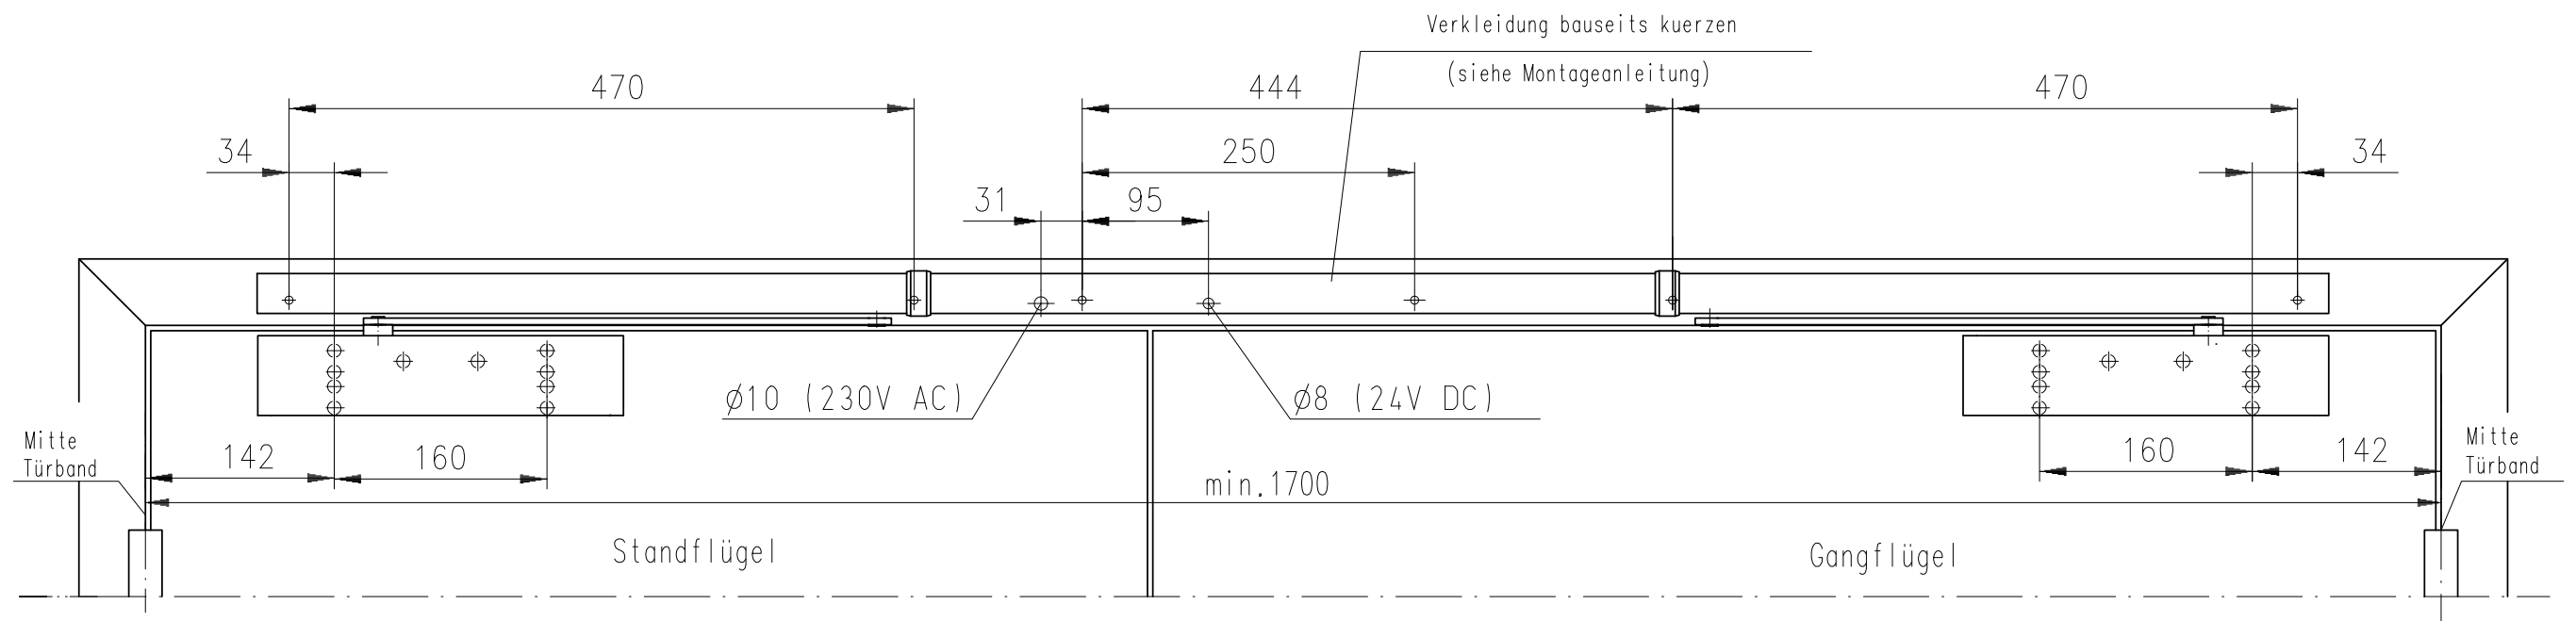

**DORMA TS 93 Maßbild**

Gleitschiene  
G 93-GSR-EMR

Dargestellt: Gangflügel DIN-rechts

Maßstab: **1:1**  
1:5

Gezeichnet: **M.ScheII**  
Geprüft: **27.06.08**

Zeichng.-Nr.: **243800-76-6-60**