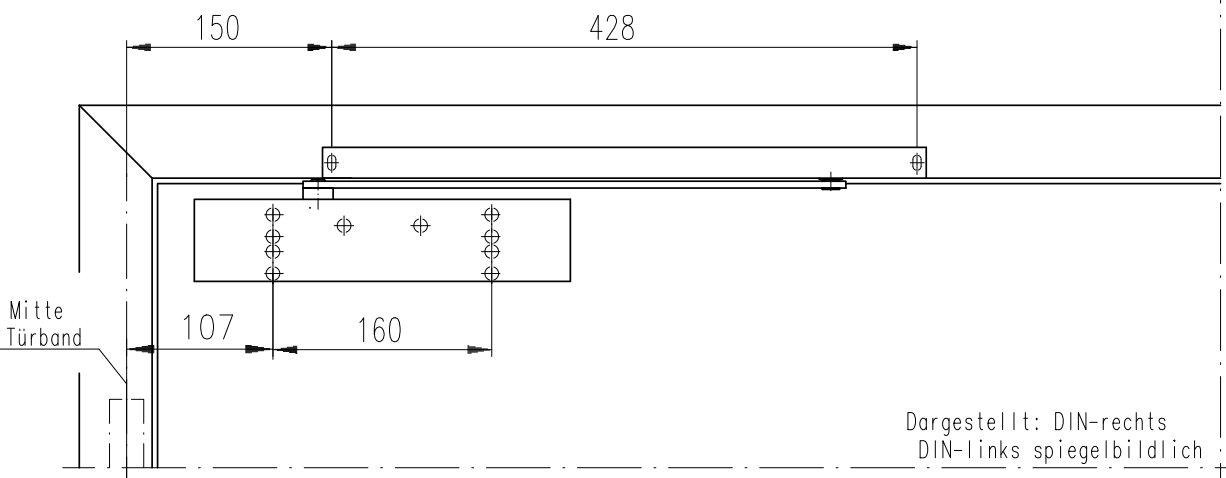

Türschließerbefestigung TS 93 G EN (2-5)
mit Gleitschiene N (RF)

Maßbild

Größe	Maß X	Maß Z	Maß Y
5-7	71	62	87
2-5	60	53	76

Dargestellt: DIN-rechts
DIN-links spiegelbildlich

Maßstab: **1:1**
1:5

Gezeichnet: **M.ScheII**
Geprüft: **25.11.08**