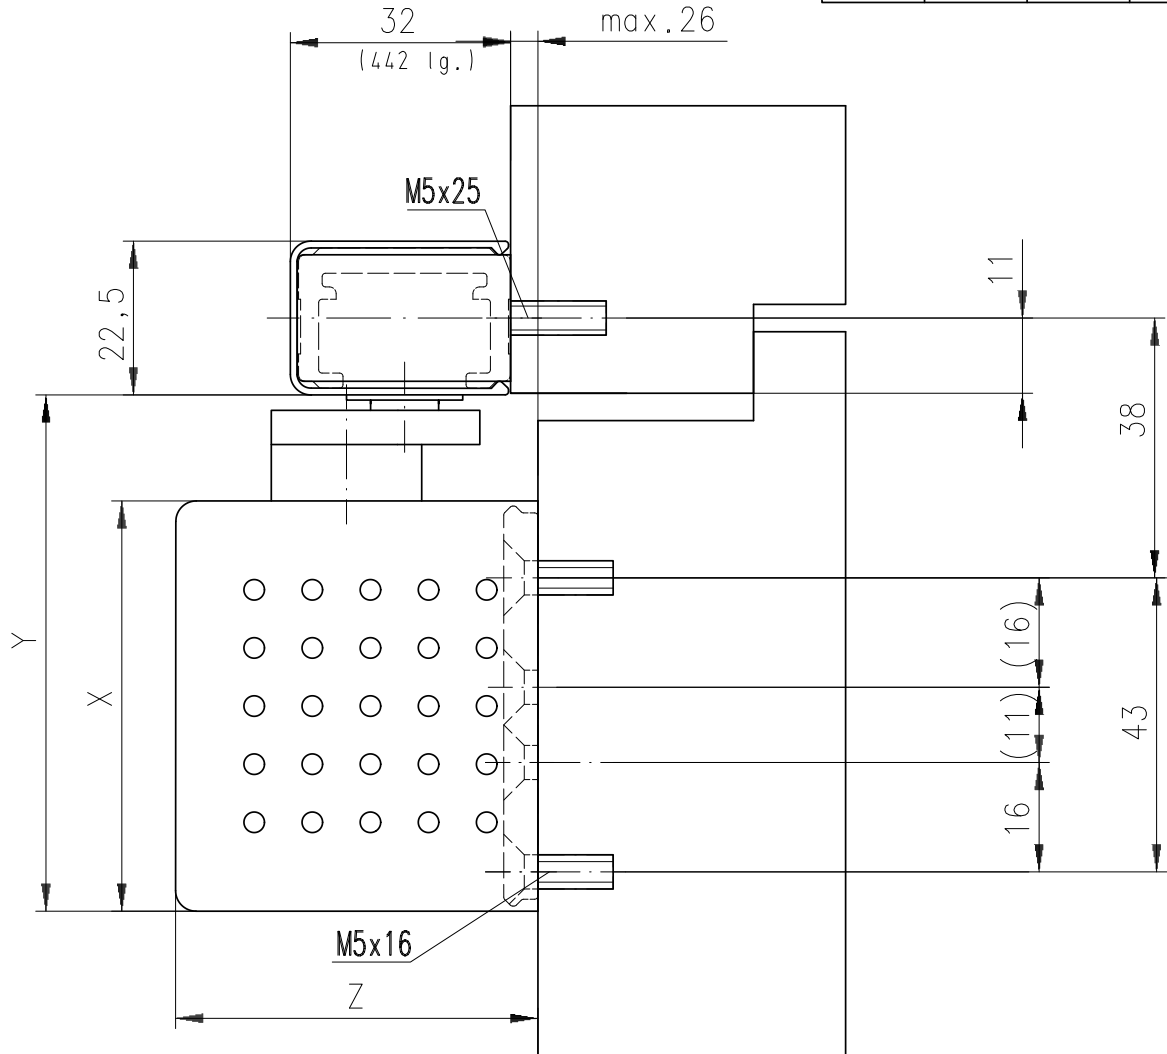

Türschließerbefestigung TS 93 G EN (2-5)
mit Gleitschiene N (RF)

Maßbild

Größe	Maß X	Maß Z	Maß Y
5-7	71	62	87
2-5	60	53	76

Dargestellt: DIN-rechts
DIN-links spiegelbildlich

Maßstab: **1:1**
1:5

Gezeichnet: **M.ScheII**
Geprüft: **25.11.08**