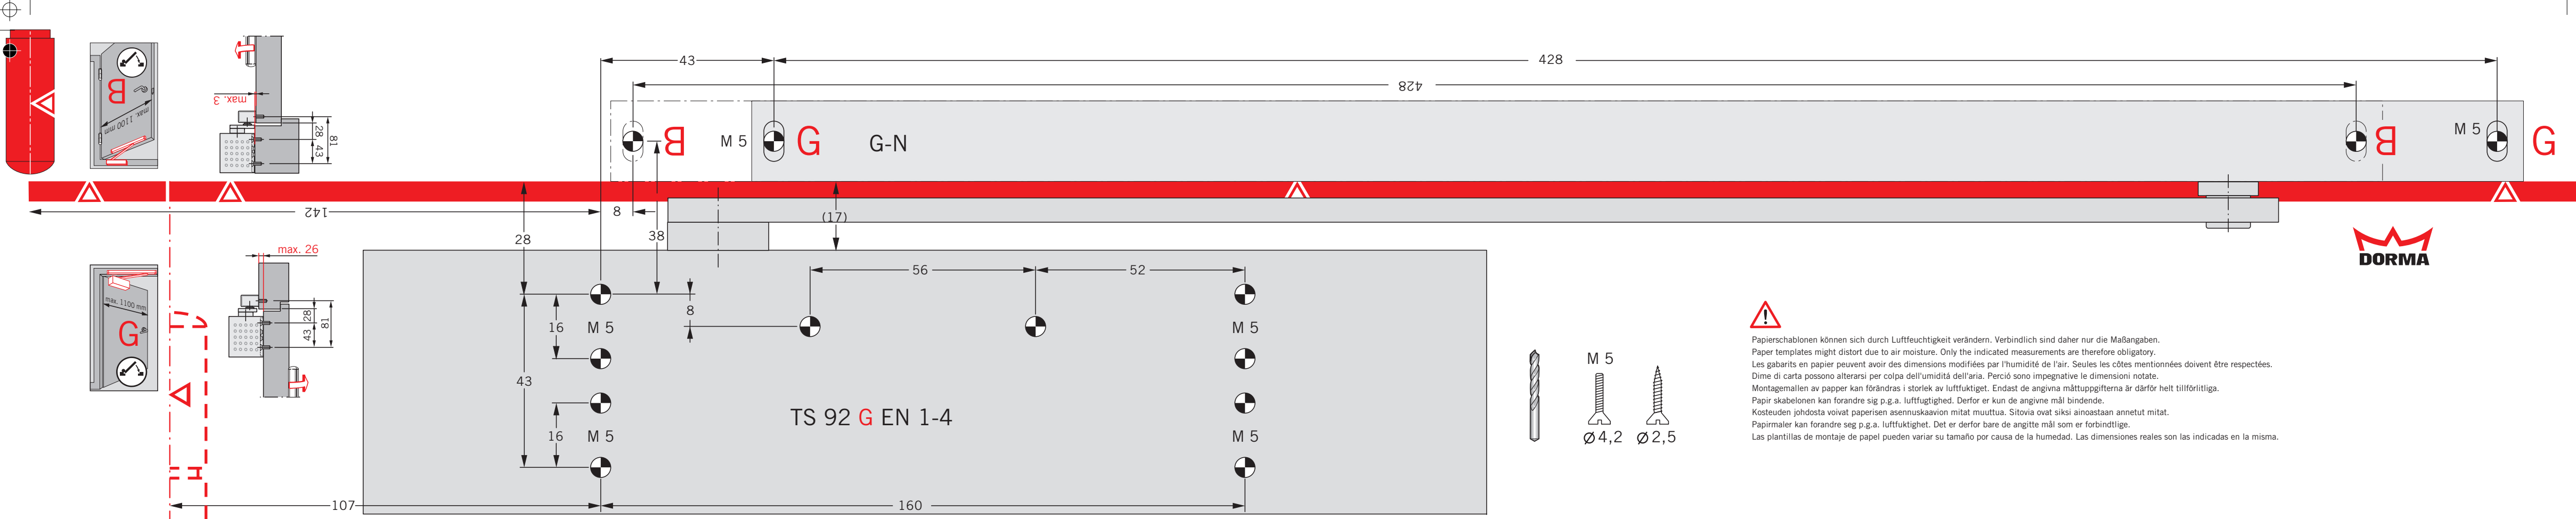

TS 92 G EN 1-4

04
1-4
1 1 1 3
DORMA Deutschland GmbH
DORMA Platz 1
58256 ENNEPetal
0432-CFR-0026-37
Tel. +49 2333 793-0
Fax +49 2333 793-4950
DOP_0015

Änderungen vorbehalten
Subject to change without notice