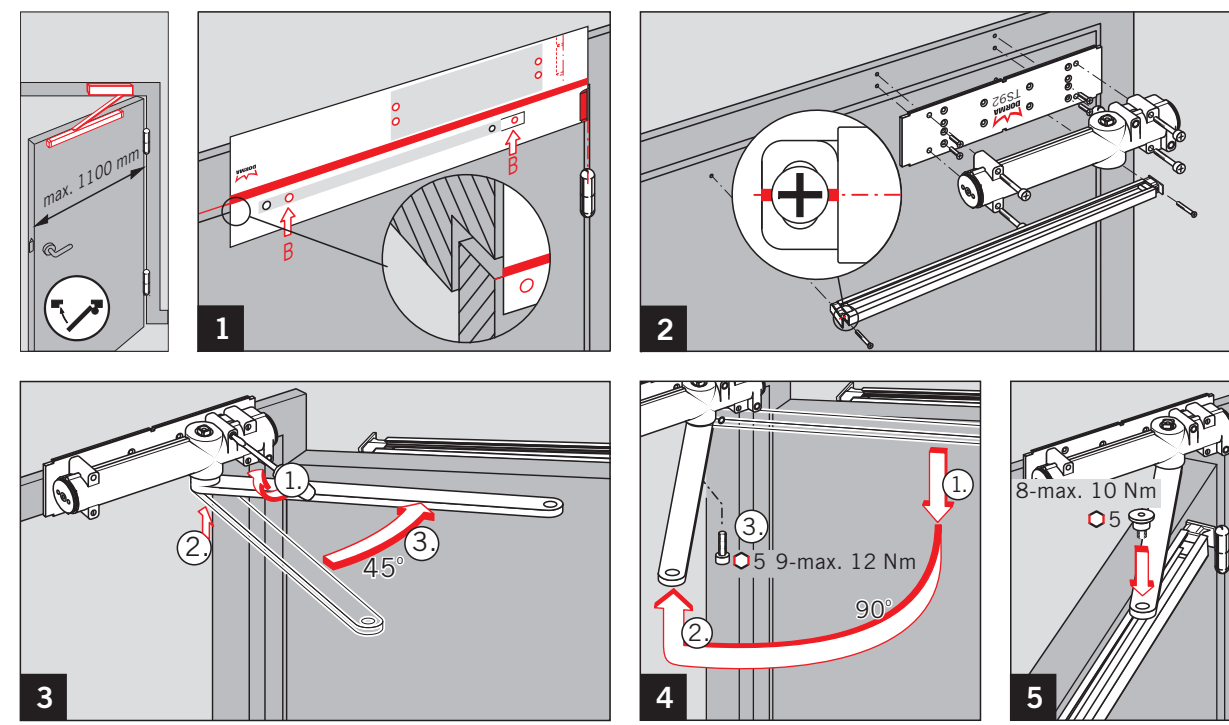

TS 92 G EN 1-4

04
1-4
1 1 1 3
DORMA Deutschland GmbH
DORMA Platz 1
58256 ENNEPetal
0432-CFR-0026-37
Tel. +49 2333 793-0
Fax +49 2333 793-4950
DOP_0015