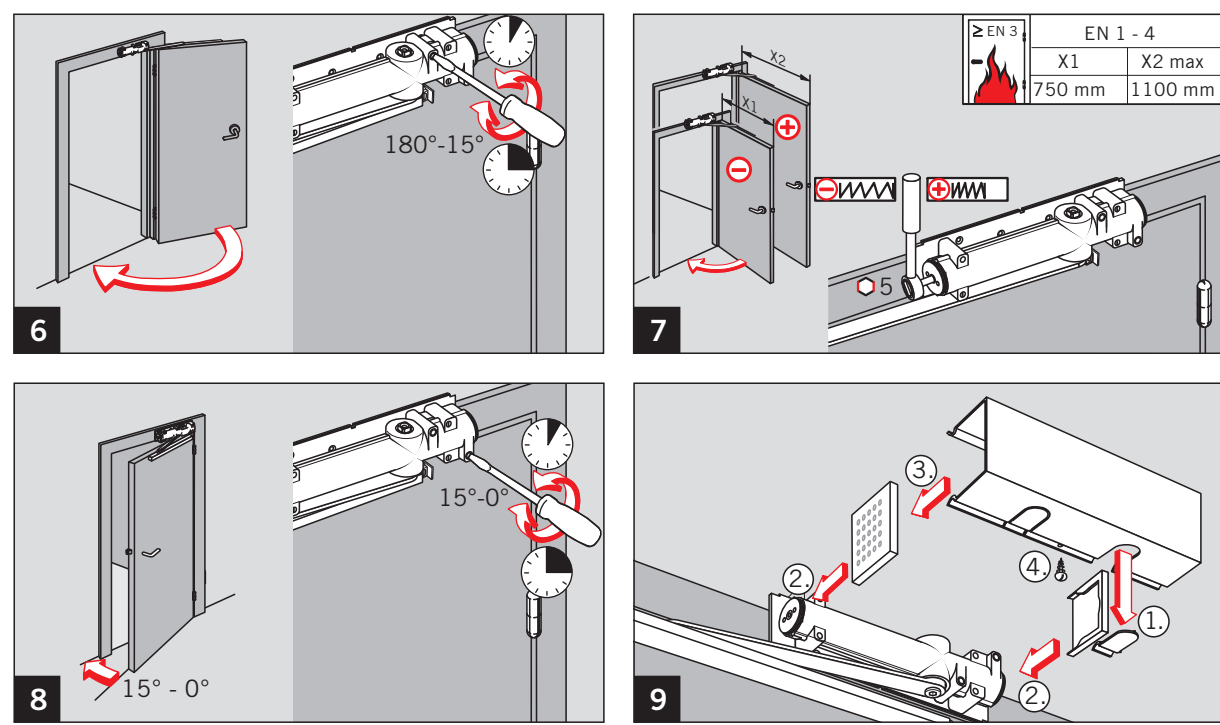

TS 92 G EN 1-4

04
1-4
1 1 1 3
DORMA Deutschland GmbH
DORMA Platz 1
58256 ENNEPetal
0432-CFR-0026-37
Tel. +49 2333 793-0
Fax +49 2333 793-4950
DOP_0015