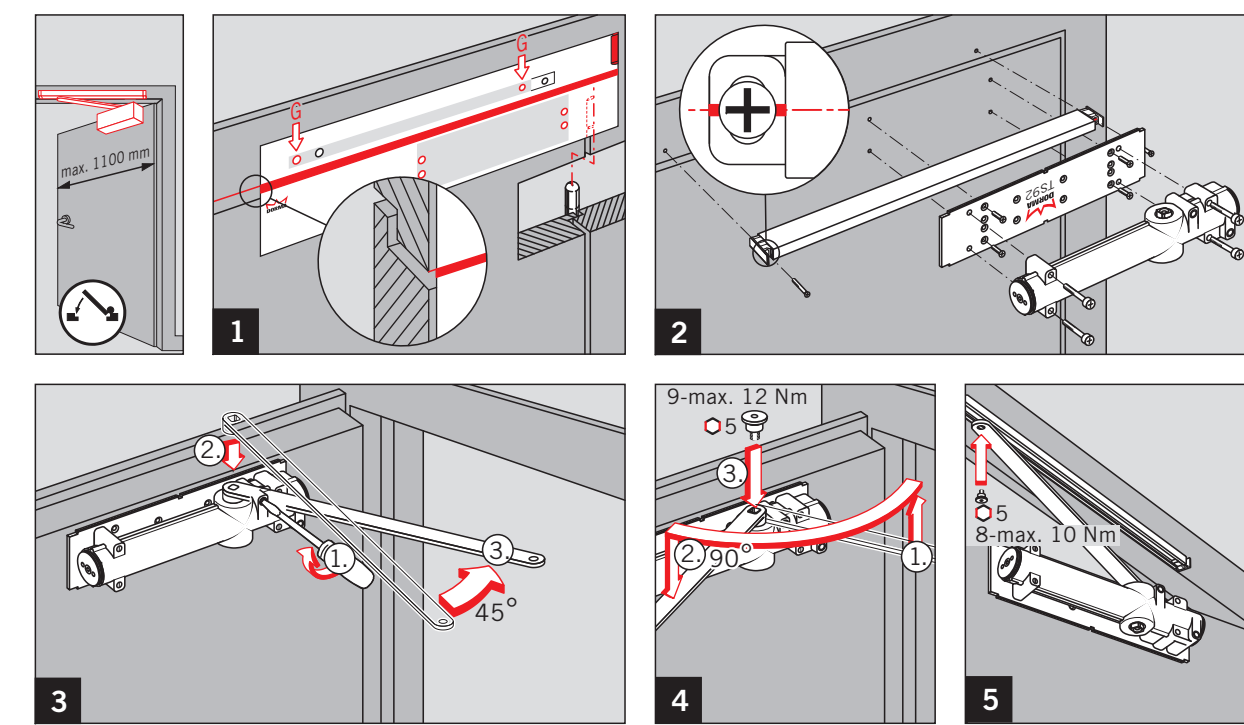

04 1 1 1 3

DORMA Deutschland GmbH
DORMA Platz 1
58256 ENNEPetal
Tel. +49 2333 793-0
Fax +49 2333 793-4950
www.dorma.com