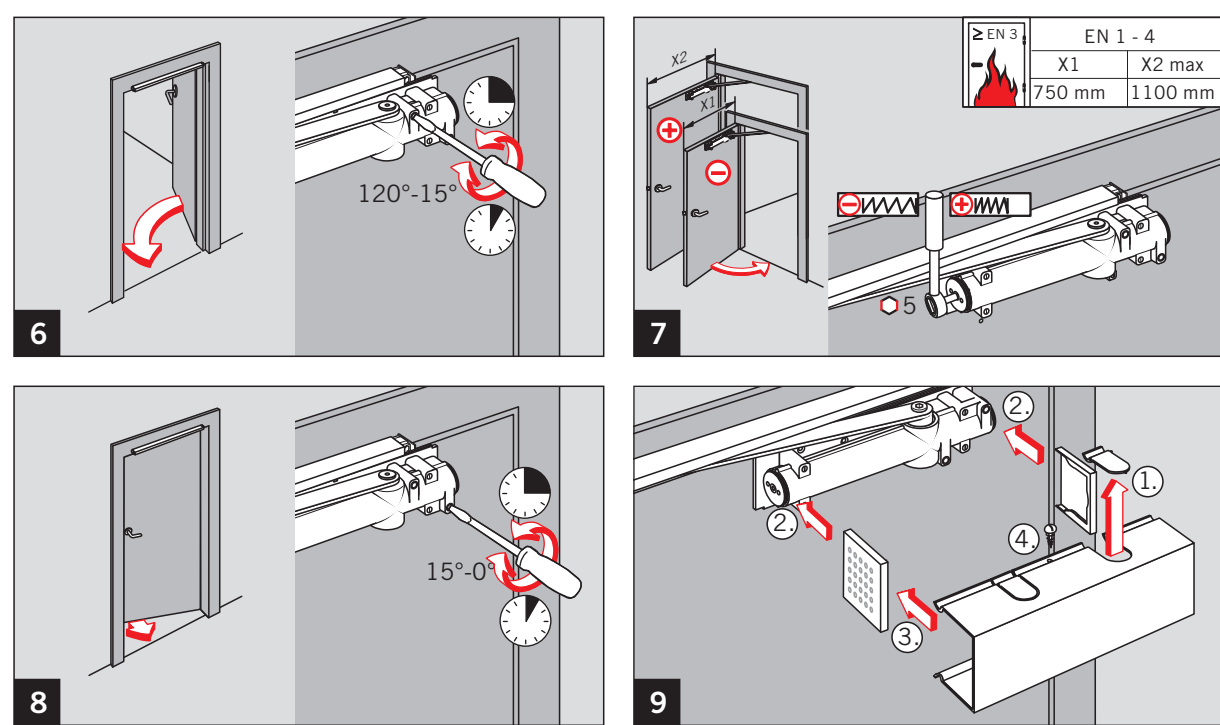

04 1 1 1 3

DORMA Deutschland GmbH
DORMA Platz 1
58256 ENNEPetal
Tel. +49 2333 793-0
Fax +49 2333 793-4950
www.dorma.com