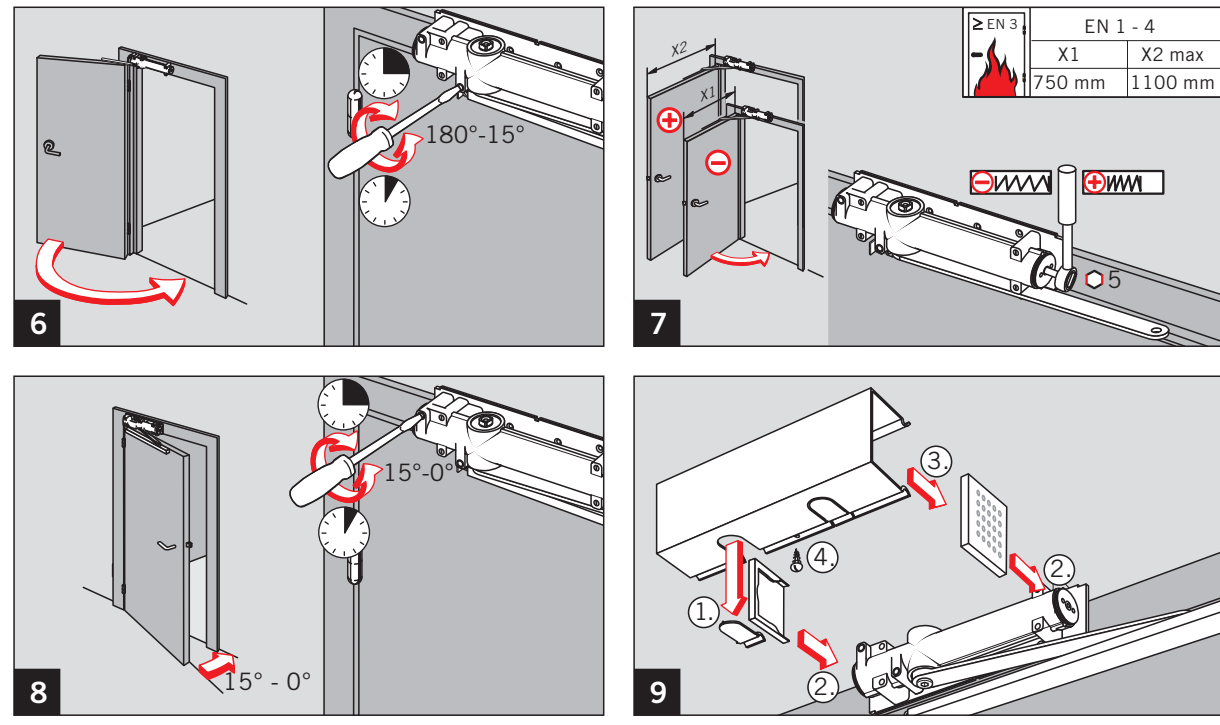

TS 92 G EN 1-4

04 1 1 1 3

DORMA Deutschland GmbH
DORMA Platz 1
58256 ENNEPetal
Tel. +49 2333 793-0
Fax +49 2333 793-4950
www.dorma.com

Anderungen vorbehalten
Subject to change without notice