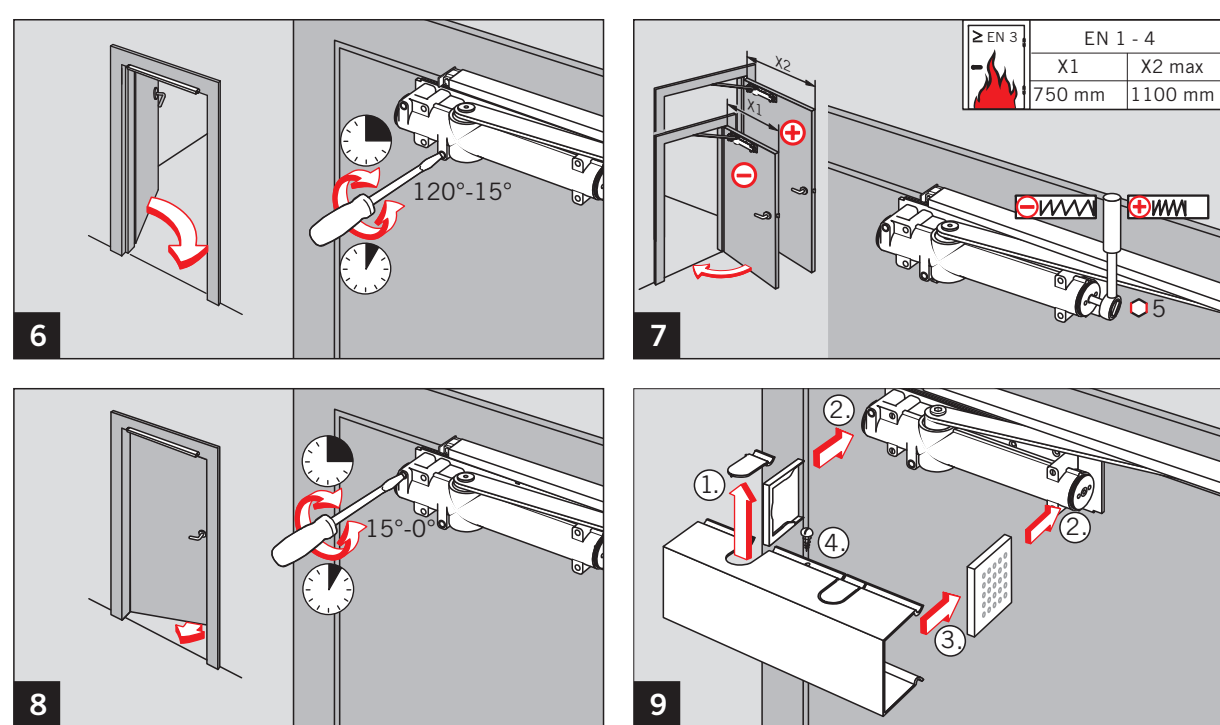

TS 92 G EN 1-4

04
1-4
1 1 1 3
DORMA Deutschland GmbH
DORMA Platz 1
58256 ENNEPetal
0432-CFR-0026-37
Tel. +49 2333 793-0
Fax +49 2333 793-4950
DOP_0015