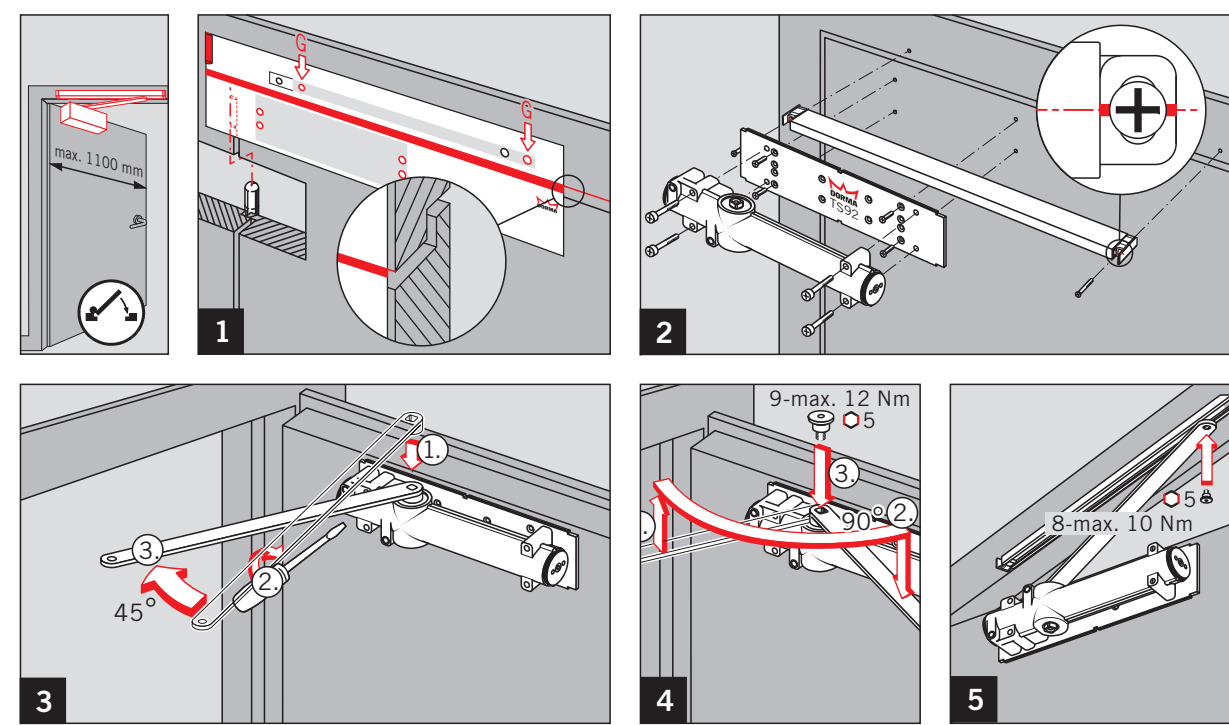

TS 92 G EN 1-4

04
1-4
1 1 1 3
DORMA Deutschland GmbH
DORMA Platz 1
58256 ENNEPetal
0432-CFR-0026-37
Tel. +49 2333 793-0
Fax +49 2333 793-4950
DOP_0015