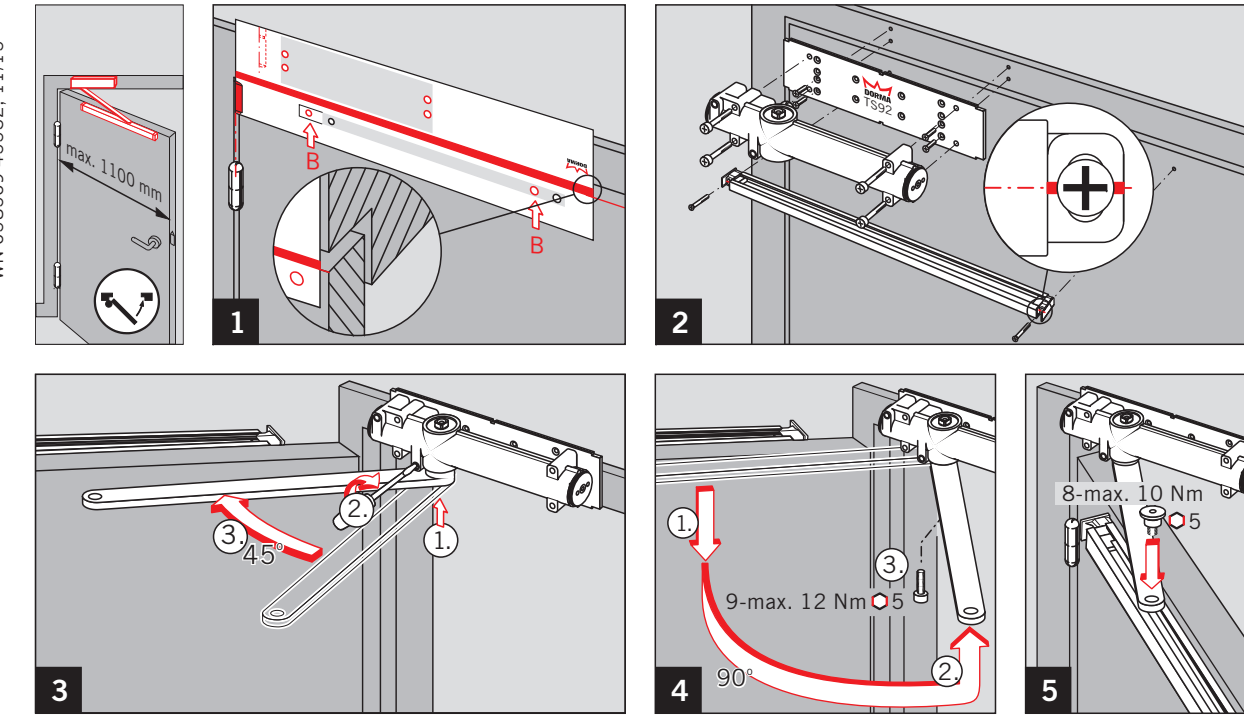

TS 92 G EN 1-4

04 1 1 1 3

DORMA Deutschland GmbH
DORMA Platz 1
58256 ENNEPetal
Tel. +49 2333 793-0
Fax +49 2333 793-4950
www.dorma.com

Anderungen vorbehalten
Subject to change without notice