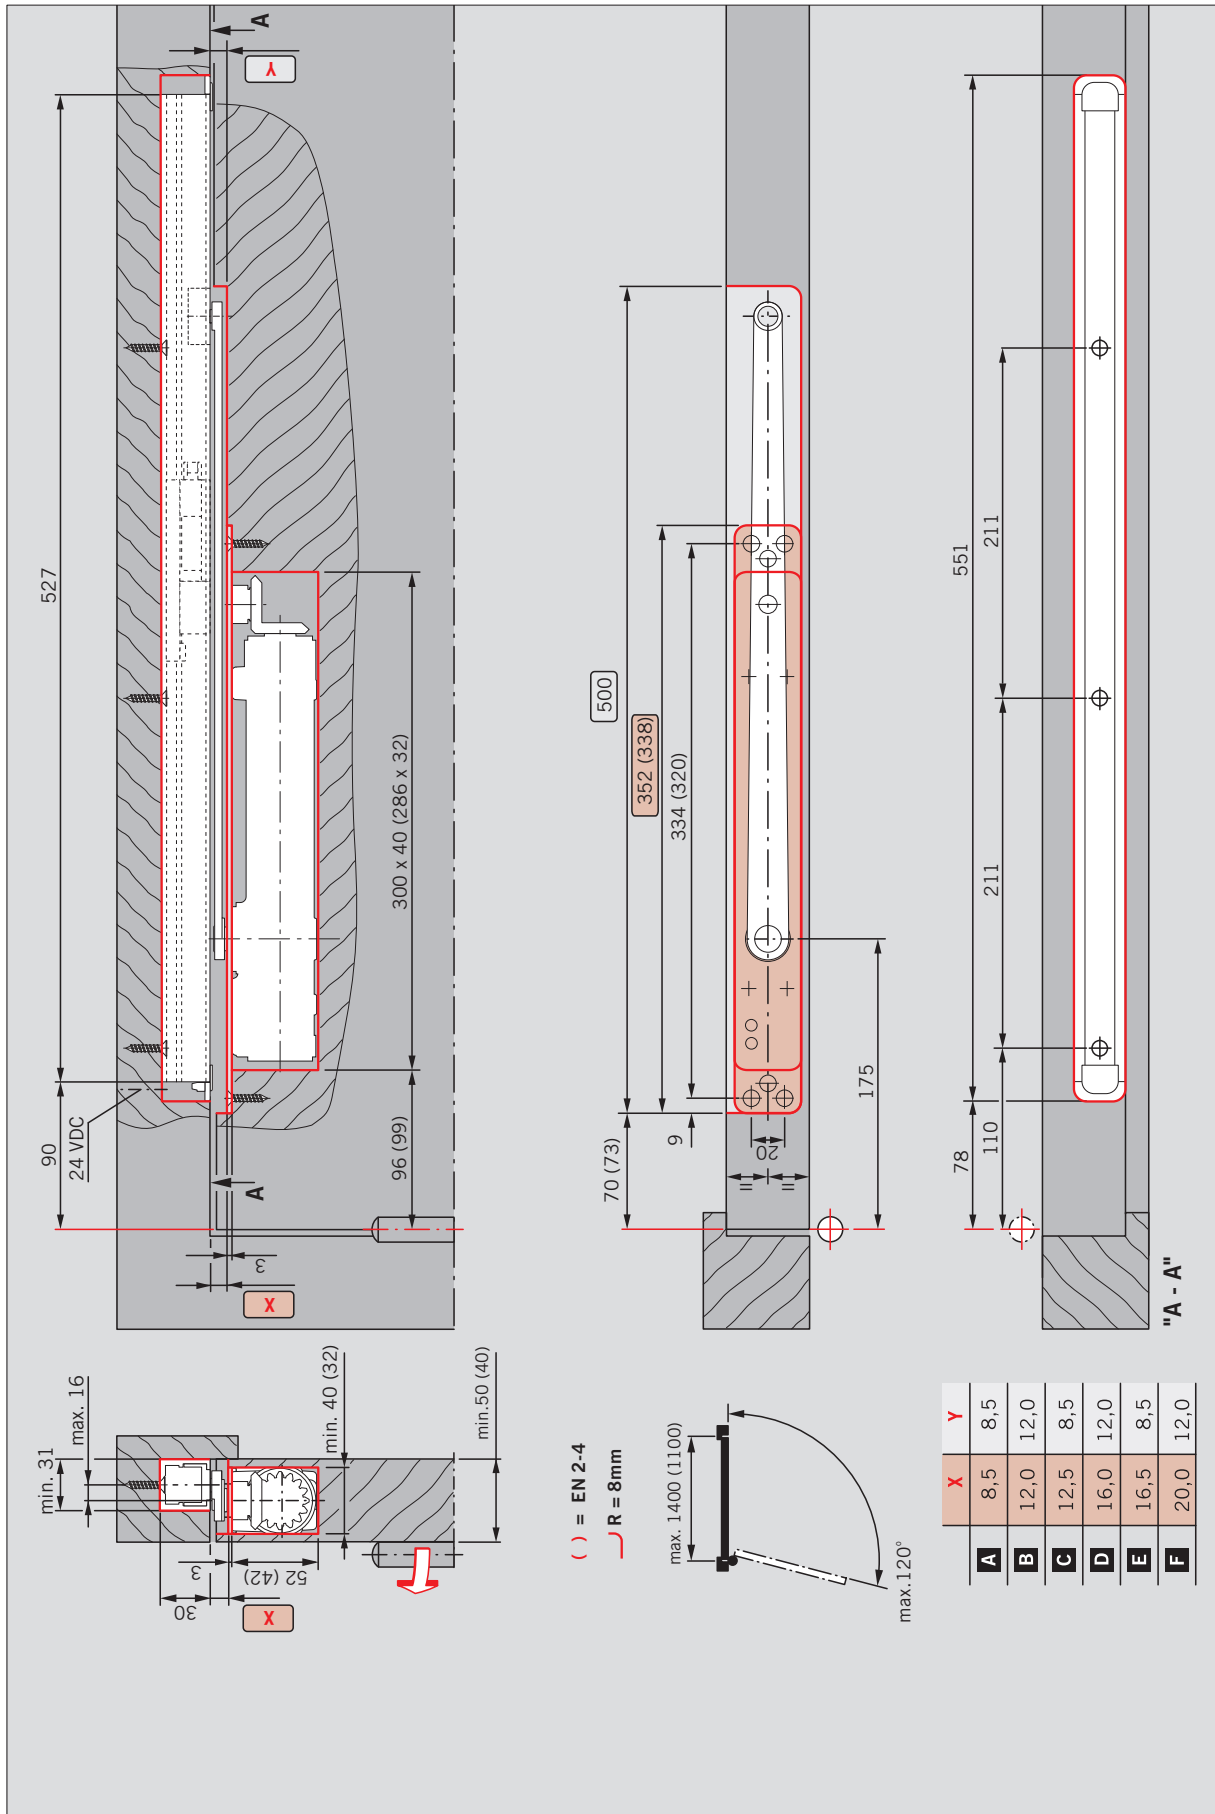

ITS 96 EN 2-4 / EN 3-6

+ G 96 EMF