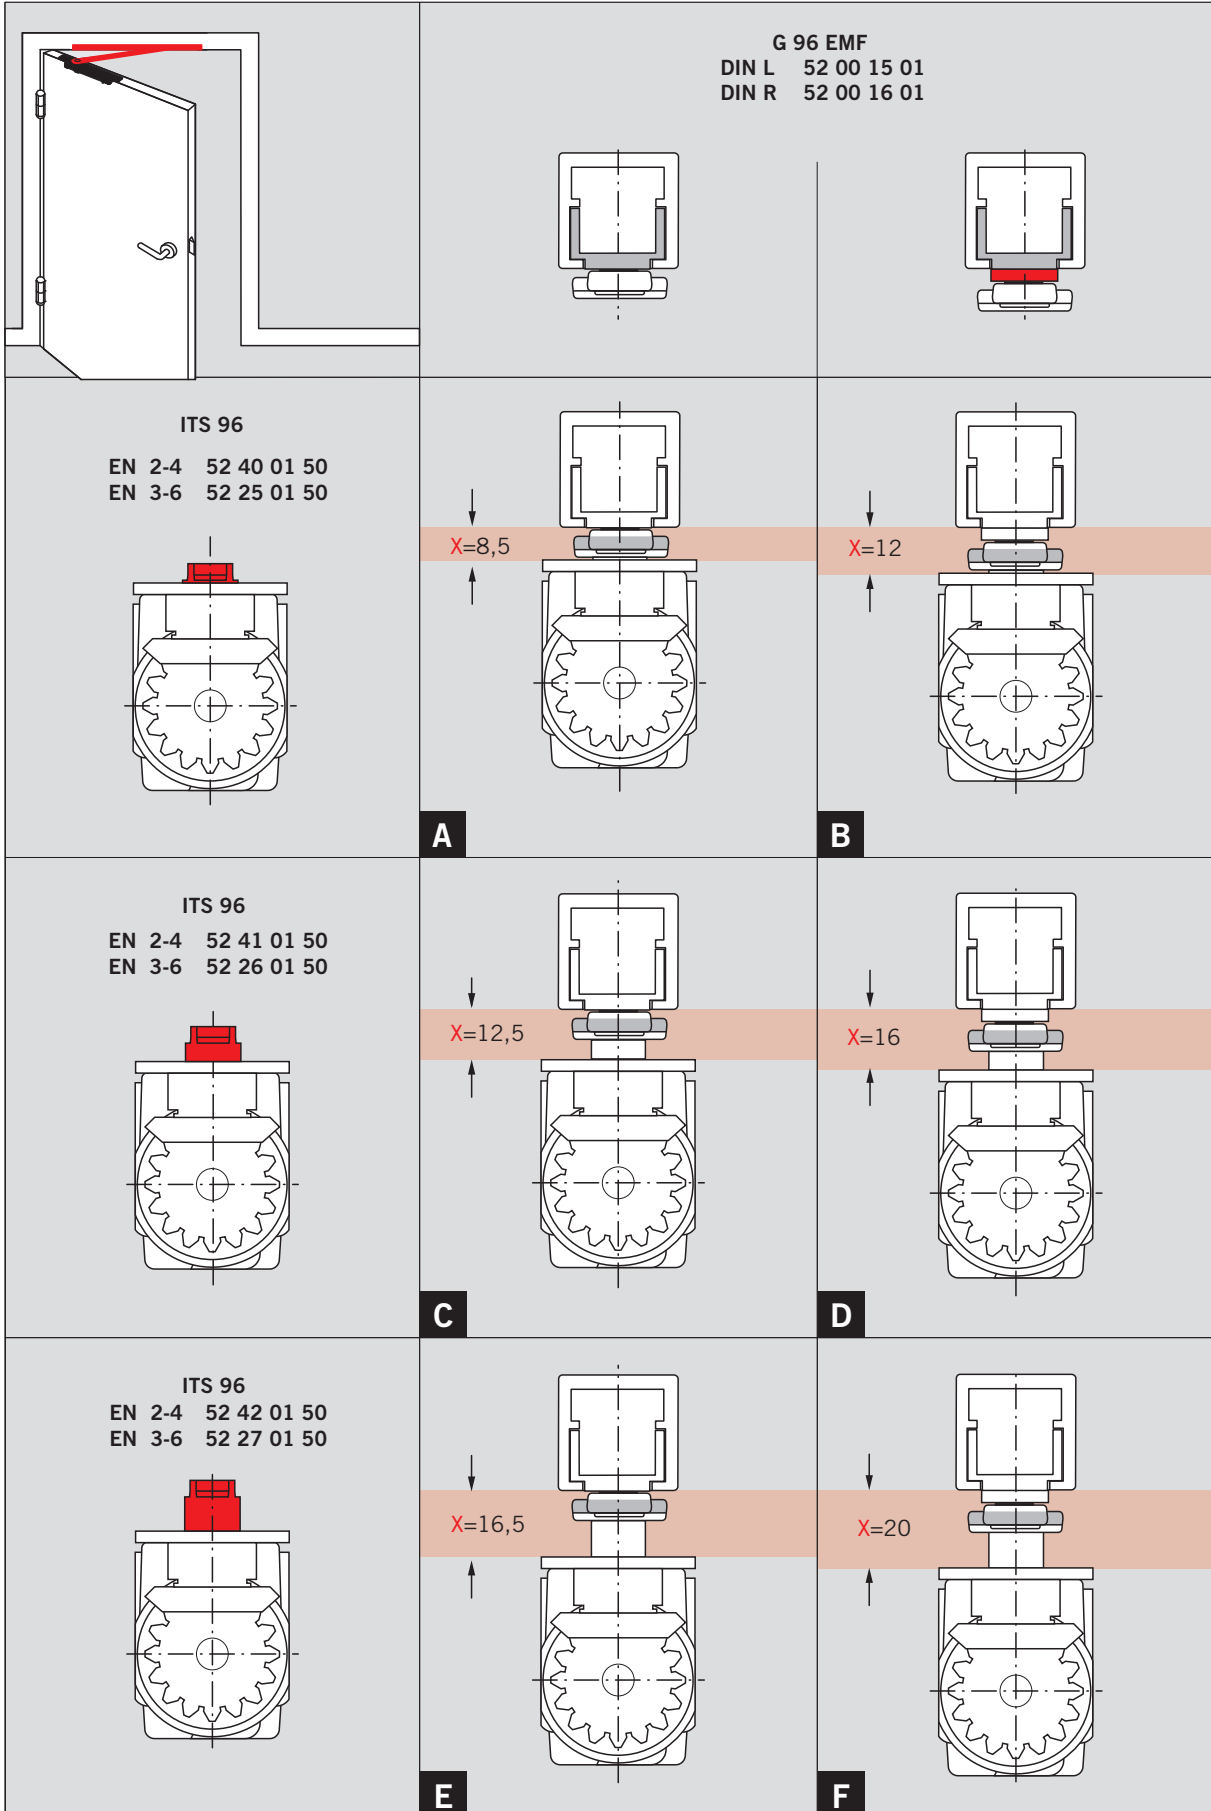

ITS 96 EN 2-4 / EN 3-6

+ G 96 EMF

WN 055971 45532, 09/14

CE	DORMA GmbH + Co. KG		04	
	Postfach 4009 58 247 Ennepetal		3 8	2 4
0432-BPR-0009		EN 1154:1996+A1:2002	3 8	3-6
DOP_0051 / DOP_0052			1 1	4
			1 1	4

CE	DORMA GmbH + Co. KG		04	
	Postfach 4009 58 247 Ennepetal		3 8	3-5
0432-CPD-0025		EN 1155:1997+A1:2002	3 8	1 1
DOP_0098			1 1	3