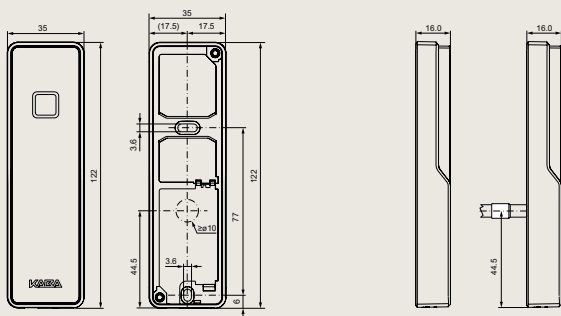

Vielseitig

Der dormakaba Kompaktleser 9104 kann an allen Türrahmen im Außen- oder Innenbereich montiert werden. Durch den IP66 Schutz in der Außenvariante sind rauhe Witterungsbedingungen kein Problem. Zudem kann er dort als Validierungsleser in Verbindung mit CardLink optimal eingesetzt werden. Im Innenbereich ist der Leser die ideale Lösung für Aufzüge oder Schiebetüren.

Skalierbarer Einsatz

Der dormakaba Kompaktleser 9104 eignet sich sowohl für einzelne Zutrittspunkte als auch als Element einer großen Anlage. Er ist in mehreren Firmware-Varianten verfügbar mit unterschiedlichen Programmiermöglichkeiten, je nach Größe und Anforderung.

Adaptierbar

Der Leser kann in bestehenden Anlagen rasch und unkompliziert ersetzt und durch einen Firmware-Austausch nahtlos in mehrere dormakaba-Systeme integriert werden.

Ein durchgängiges Portfolio

Die dormakaba-Produktpalette umfasst weitere, nahtlos kombinierbare Produkte im gleichen hochwertigen Design.

Anmerkung: Der effektiv verfügbare Funktionsumfang des Produkts ist abhängig vom Systemkontext, in dem es verwendet wird.

dormakaba Kompaktleser 9104, Standard-Ausführung

dormakaba Kompaktleser 9104, Seitenansicht; IP66-Ausführung mit Kabelabgang

Technische Daten

Unterstützte Technologien

- LEGIC (advant & prime)
- MIFARE (DESFire & Classic)
- Mobile Access mit NFC
- Mobile Access mit BLE

Bauformen / Material / Maße

- 35 x 122 x 16 mm (B x H x T)
- Front: PC Kunststoff, Kratzschutzbeschichtung; Farbe: RAL 9005 tiefschwarz, RAL 9016 weiß
- Rückwand: Kunststoff, matt
- verchromt; Farbe: RAL 9006 weissaluminium
- IP66 Variante: vergossenes Kabel, Länge 3,5 m

Schnittstellen

- RS-485: Anschluss an Host; galvanisch getrennt, differentiell
- zwei binäre Eingänge: max. 5 VDC
- 1 Relaisausgang: max. 34 VDC/60 W, max. 27 VAC/60 VA

Spannungsversorgung

- 12–27 VAC, 50/60 Hz oder 10–34 VDC
- Leistungsaufnahme: typ. 1,2 W, max. 2,2 W
- Ohne Spannungsversorgung läuft Uhr max. 1 Stunde

Umweltbedingungen

- Temperatur: –25 °C bis +70 °C
- Schutzart: IP54 (standard) IP66 Variante vergossen (außen)
- Luftfeuchtigkeit: 0 bis 95 %, nicht kondensierend (standard)

Zertifikate / Normen

- EN 301 489-1, EN 301 489-3, EN 300 330-1, EN 300 330-2
- RED 2014/53/EU

Weitergehende Details und Bestellangaben finden Sie in den entsprechenden dormakaba Katalogen oder Systembeschreibungen.

Technische Änderungen vorbehalten.
©2018 dormakaba. Stand 09/2018

Haben Sie Fragen? Wir beraten Sie gerne und freuen uns auf Sie.

dormakaba Deutschland GmbH | DORMA Platz 1 | DE-58256 Ennepetal | T +49 2333 793-0 | info.de@dormakaba.com | www.dormakaba.de
dormakaba Luxembourg S.A. | Duchscherstrooss 50 | LU-6868 Wecker | T +352 26710870 | info.lu@dormakaba.com | www.dormakaba.lu
dormakaba Austria GmbH | Ulrich-Bremi-Strasse 2 | AT-3130 Herzogenburg | T +43 2782 808-0 | office.at@dormakaba.com | www.dormakaba.at
dormakaba Schweiz AG | Mühlebühlstrasse 23 | CH-8620 Wetzikon | T +41 848 85 86 87 | info.ch@dormakaba.com | www.dormakaba.ch